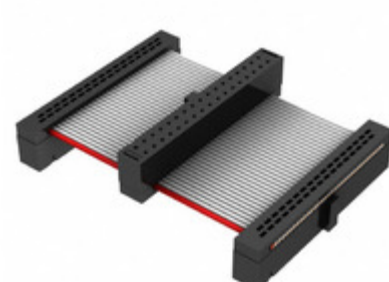

## FFSD-17-D-11.00-01-N-D05-M

Obrázky jsou pouze orientační.  
Podrobné informace o produktu naleznete v části Technické údaje produktu.  
**Koupit FFSD-17-D-11.00-01-N-D05-M s důvěrou od Component-World.HK, 1 rok záruka**

**Part Number:** [FFSD-17-D-11.00-01-N-D05-M](#)

**Výrobce:** [Samtec, Inc.](#)

**Popis:** .050 X .050 C.L. FEMALE IDC ASSE

**Datový list:** [FFSD Series Datasheet](#)

[FFSD-xx-x-xx.xx-01-x-x-zzz Drawing](#)

### PARAMETR PRODUKTU

<b>Part Number</b>	FFSD-17-D-11.00-01-N-D05-M	<b>Výrobce</b>	<a href="#">Samtec, Inc.</a>
<b>Popis</b>	.050 X .050 C.L. FEMALE IDC ASSE	<b>Stav volného vedení / RoHS</b>	Bez olova / V souladu RoHS
<b>Dostupné množství</b>	4771 pcs	<b>Datový list</b>	<a href="#">FFSD Series Datasheet</a> <a href="#">FFSD-xx-x-xx.xx-01-x-x-zzz Drawing</a>
<b>Kategorie</b>	<a href="#">Sestavy kabelů</a>	<b>Série</b>	*
<b>Výrobní standardní doba výroby</b>	3 Weeks	<b>Stav volného vedení / RoHS</b>	Lead free / RoHS Compliant
<b>Detailní popis</b>	Position Cable Assembly Rectangular		

Component-World.com je spolehlivý distributor elektronických součástek. Specializujeme se na všechny elektronické komponenty řady Samtec, Inc. Máme 4771 kusy Samtec, Inc. FFSD-17-D-11.00-01-N-D05-M na skladě dostupných. Vyžádejte si citát z distributora součástí elektroniky na Component-World.com, náš prodejní tým vás bude kontaktovat do 24 hodin.